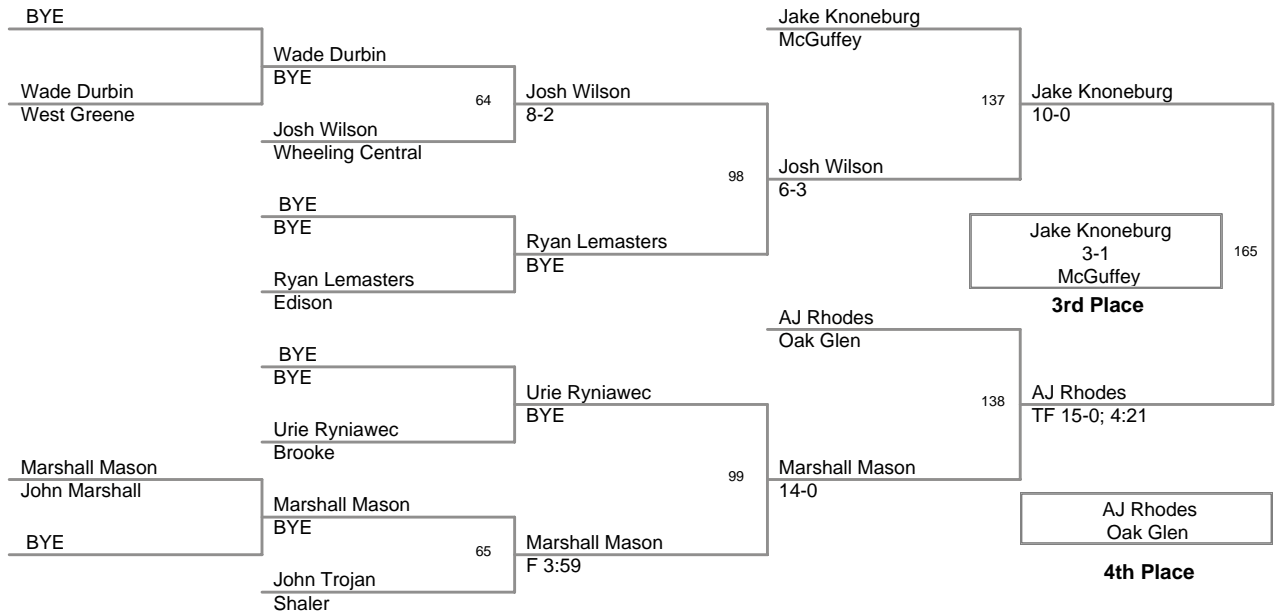

2008 Wendys Brooke
Classic

130 Lbs

2008 Wendys Brooke
Classic

135 Lbs

2008 Wendys Brooke
Classic

140 Lbs

2008 Wendys Brooke
Classic

145 Lbs