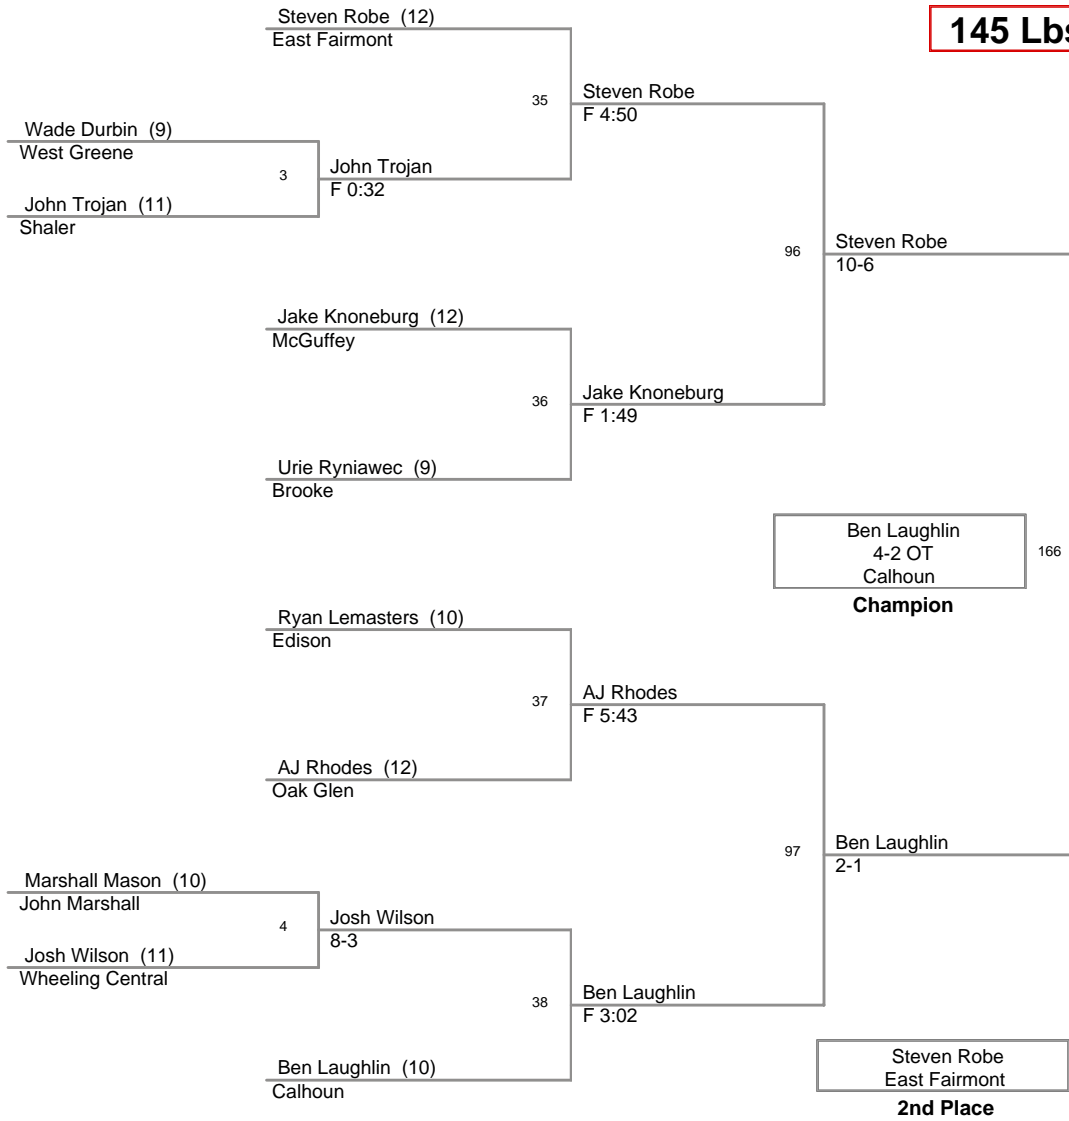

2008 Wendys Brooke
Classic

103 Lbs

2008 Wendys Brooke
Classic

112 Lbs

2008 Wendys Brooke
Classic

119 Lbs

2008 Wendys Brooke
Classic

125 Lbs

2008 Wendys Brooke
Classic

130 Lbs

2008 Wendys Brooke
Classic

135 Lbs

2008 Wendys Brooke
Classic

140 Lbs

2008 Wendys Brooke
Classic

145 Lbs

2008 Wendys Brooke
Classic

152 Lbs

2008 Wendys Brooke
Classic

160 Lbs

2008 Wendys Brooke
Classic

171 Lbs

2008 Wendys Brooke
Classic

189 Lbs