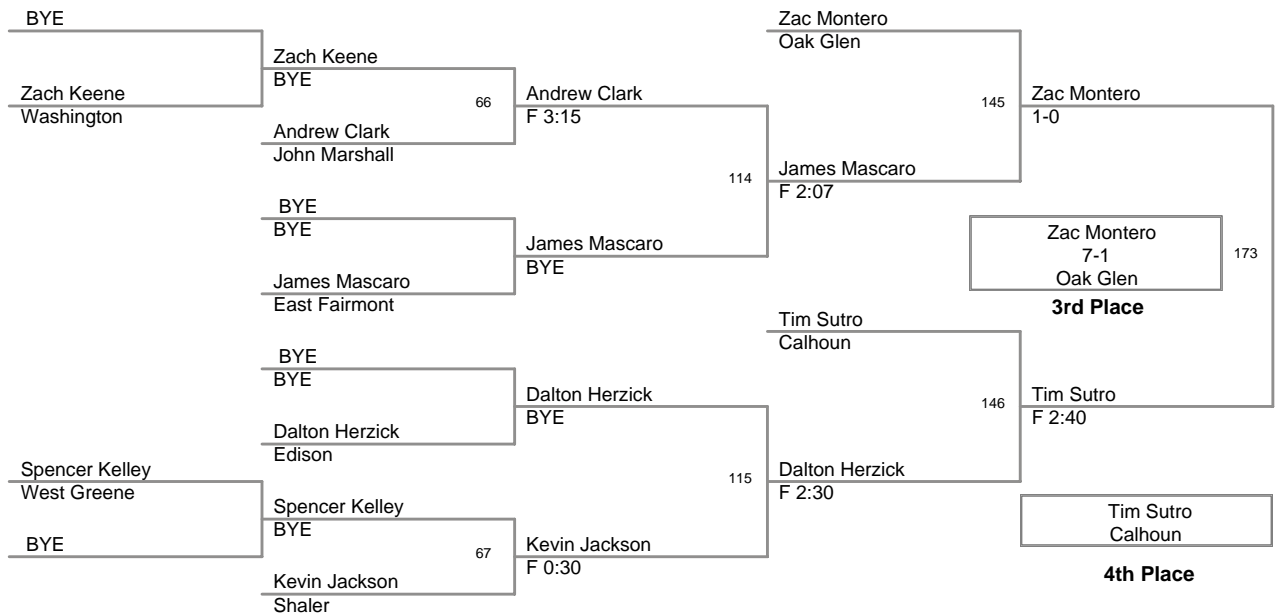

2008 Wendys Brooke
Classic

152 Lbs

2008 Wendys Brooke
Classic

160 Lbs

2008 Wendys Brooke
Classic

171 Lbs

2008 Wendys Brooke
Classic

189 Lbs