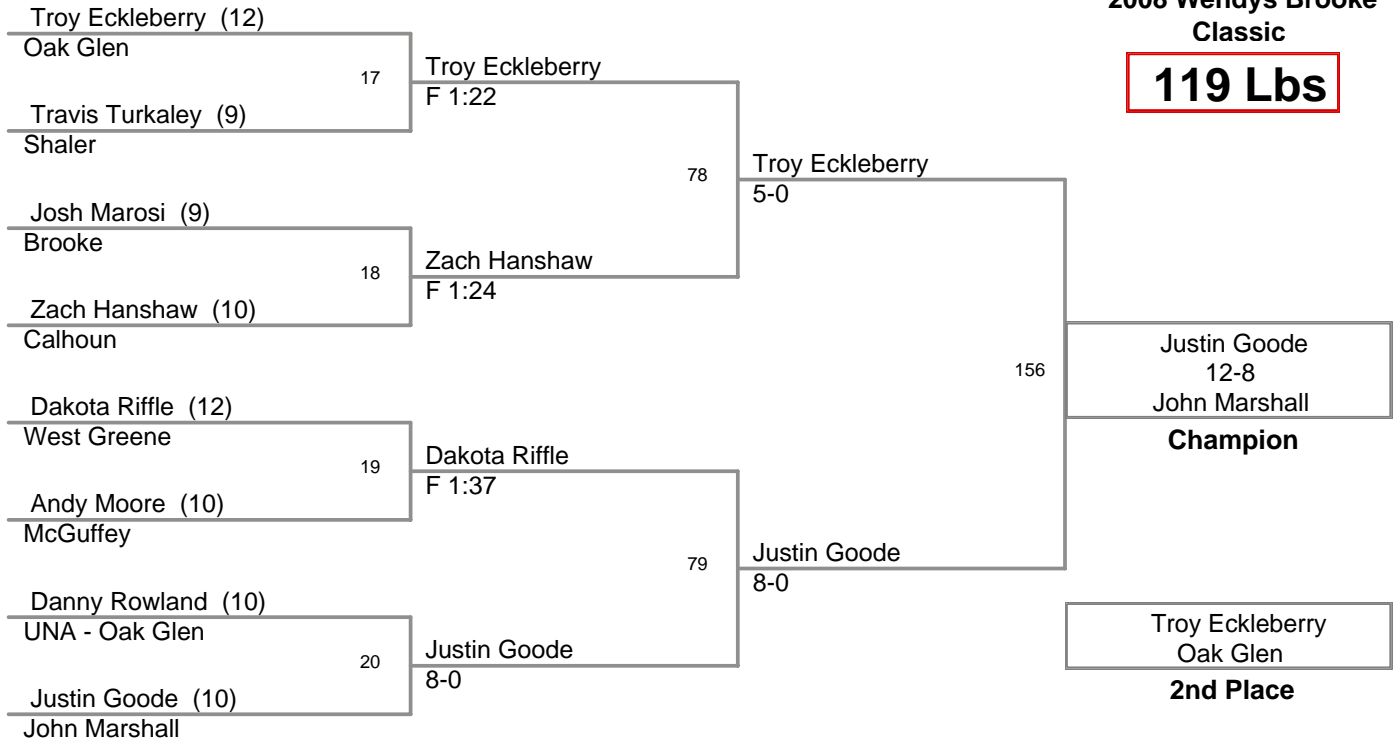

2008 Wendys Brooke
Classic

103 Lbs

2008 Wendys Brooke
Classic

112 Lbs

2008 Wendys Brooke
Classic

119 Lbs

2008 Wendys Brooke
Classic

125 Lbs

2008 Wendys Brooke
Classic

130 Lbs

2008 Wendys Brooke
Classic

135 Lbs

2008 Wendys Brooke
Classic

140 Lbs

2008 Wendys Brooke
Classic

145 Lbs