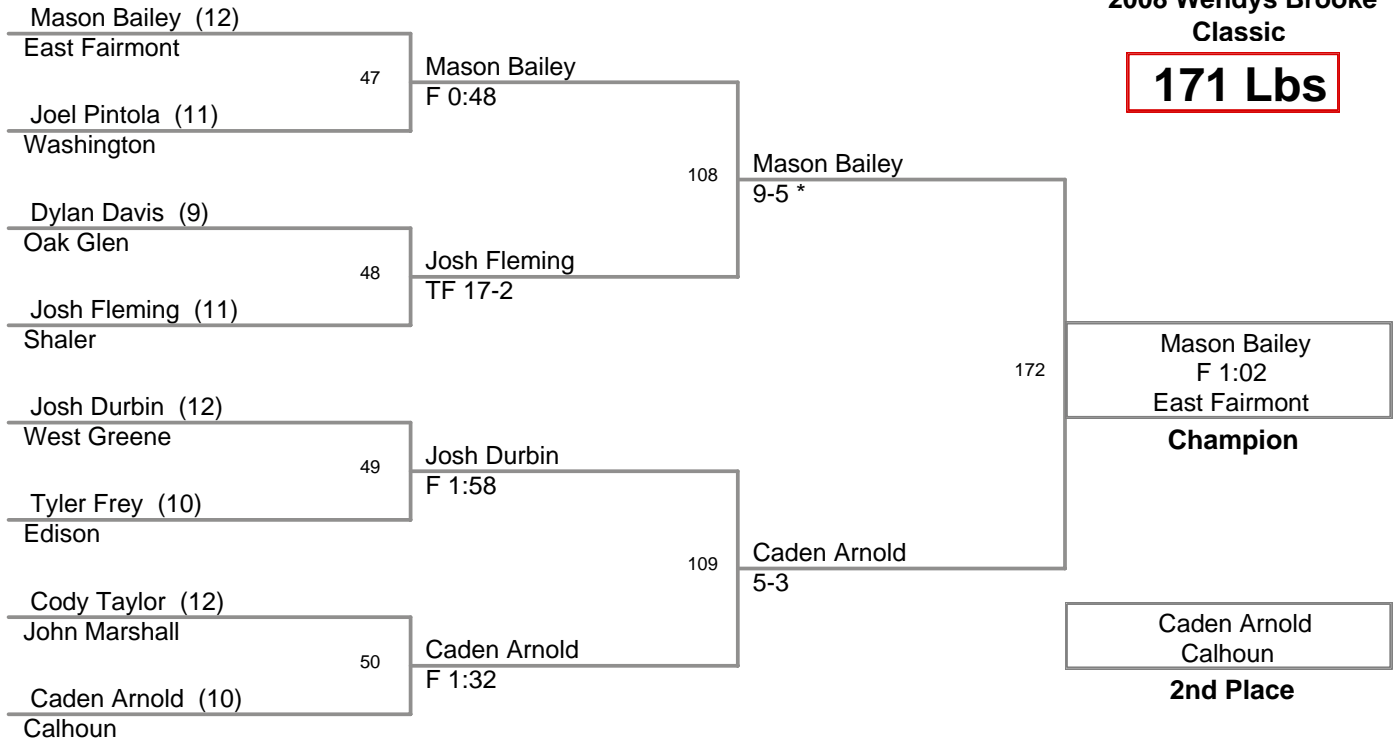

2008 Wendys Brooke
Classic

152 Lbs

2008 Wendys Brooke
Classic

160 Lbs

2008 Wendys Brooke
Classic

171 Lbs

2008 Wendys Brooke
Classic

189 Lbs