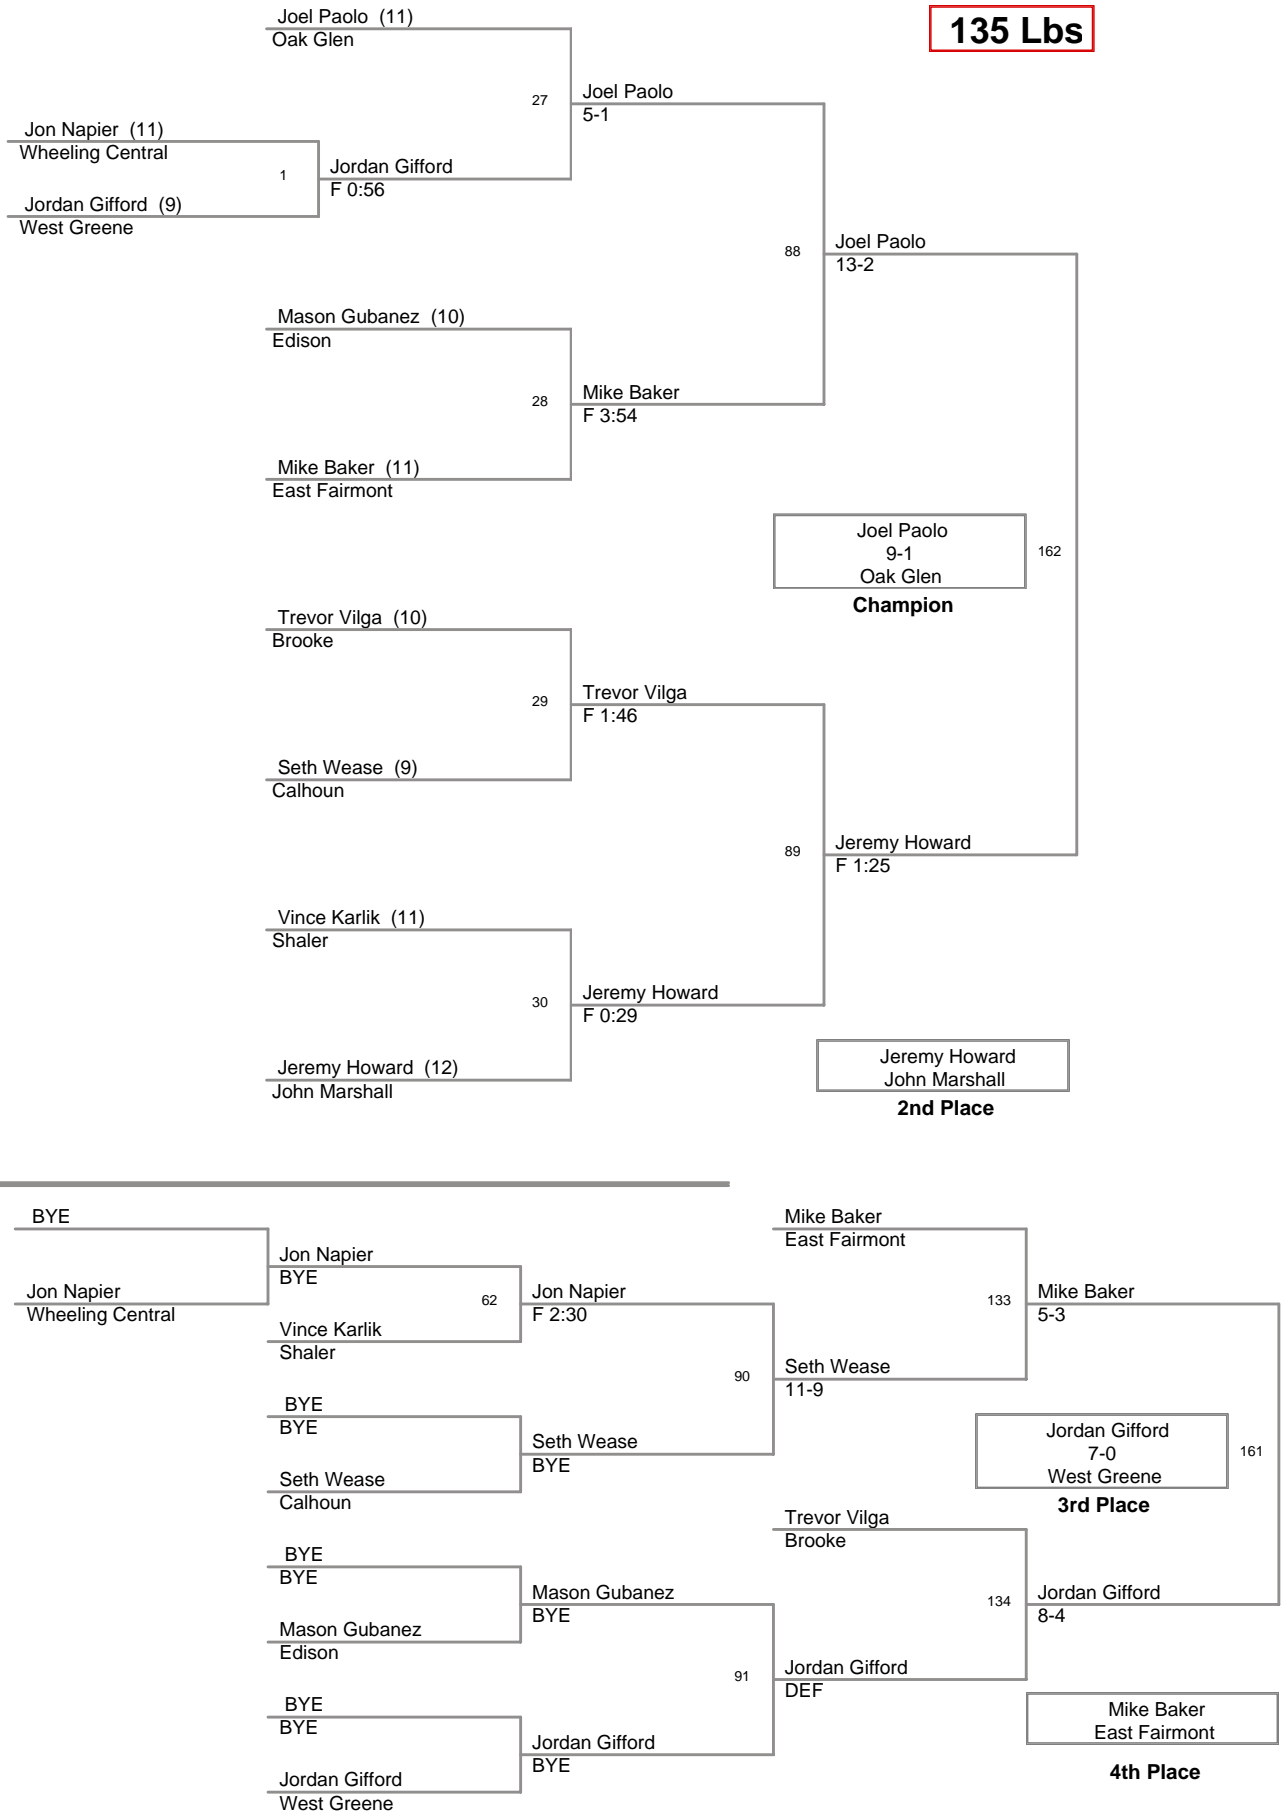

2008 Wendys Brooke
Classic

103 Lbs

2008 Wendys Brooke
Classic

112 Lbs

2008 Wendys Brooke
Classic

119 Lbs

2008 Wendys Brooke
Classic

125 Lbs

2008 Wendys Brooke
Classic

130 Lbs

2008 Wendys Brooke
Classic

135 Lbs

2008 Wendys Brooke
Classic

140 Lbs

2008 Wendys Brooke
Classic

145 Lbs