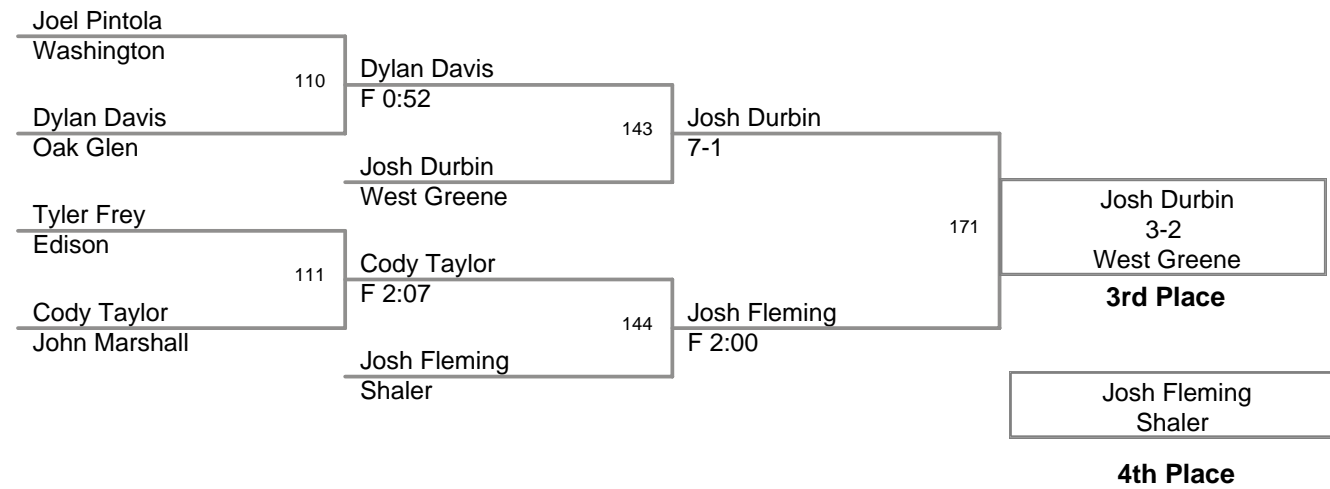

2008 Wendys Brooke
Classic

152 Lbs

2008 Wendys Brooke
Classic

160 Lbs

2008 Wendys Brooke
Classic

171 Lbs

2008 Wendys Brooke
Classic

189 Lbs