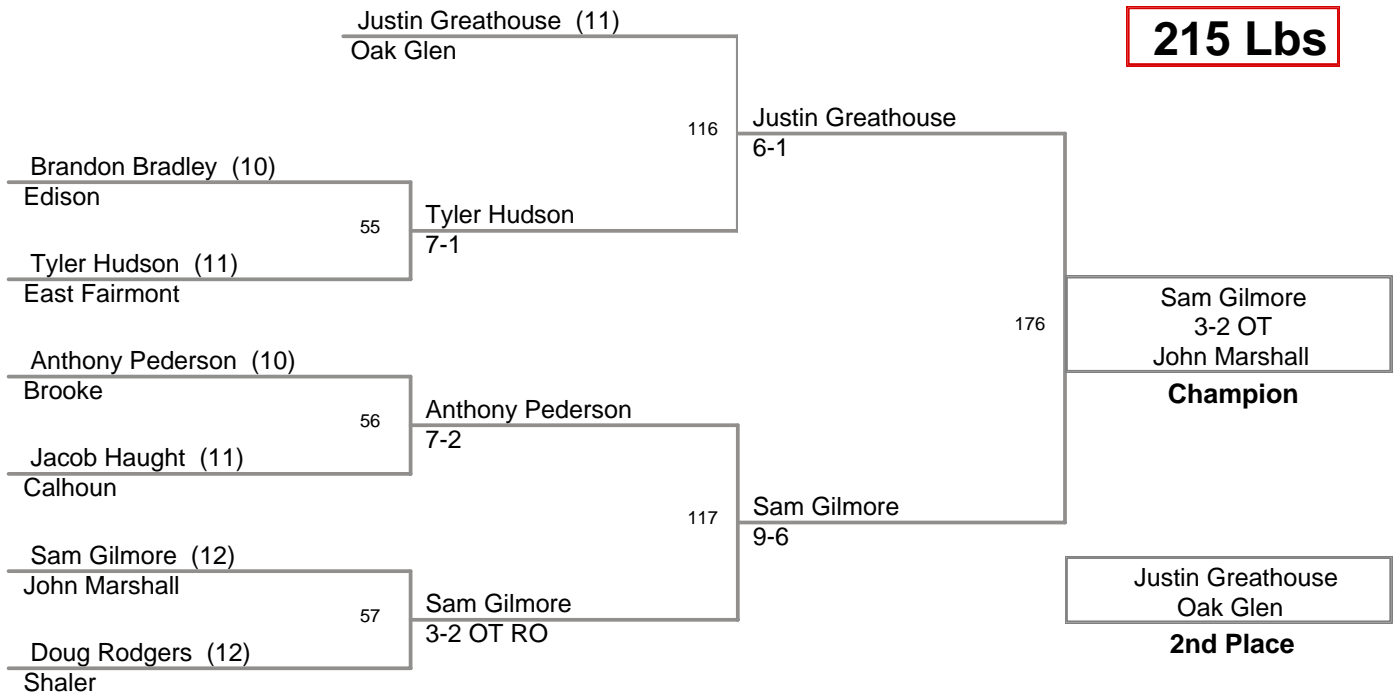

2008 Wendys Brooke
Classic

215 Lbs