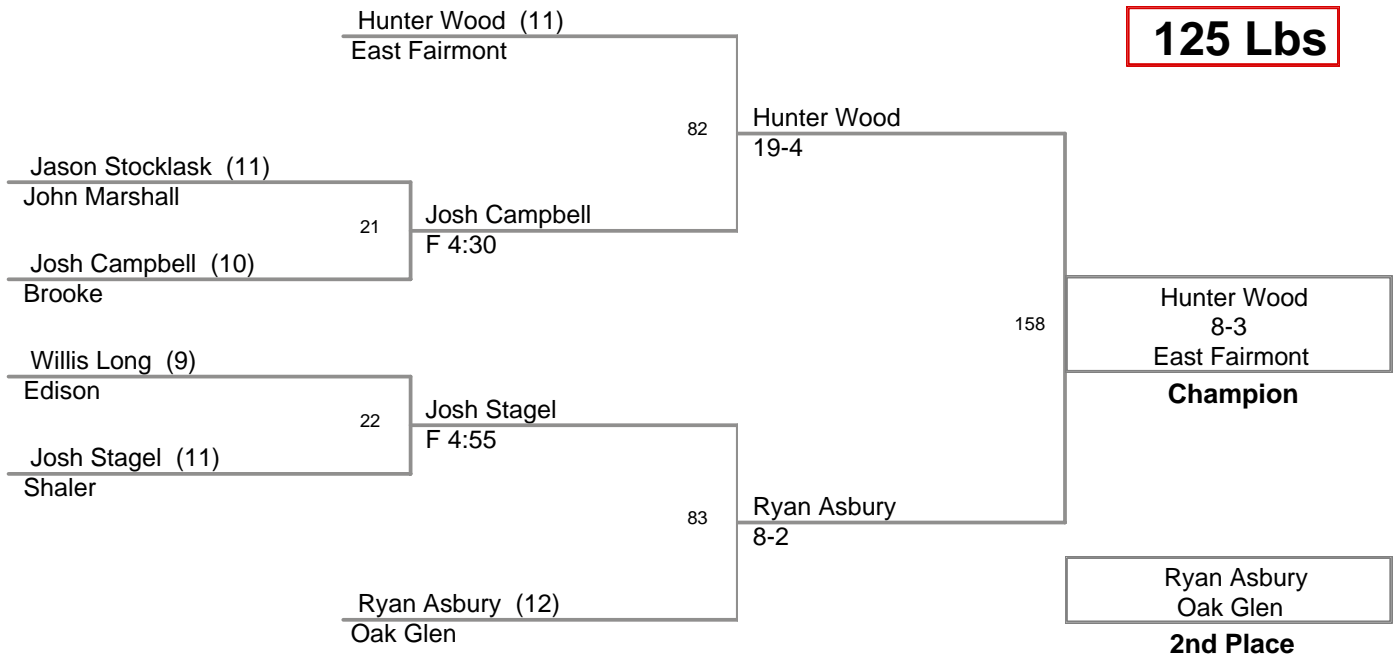

2008 Wendys Brooke
Classic

103 Lbs

2008 Wendys Brooke
Classic

112 Lbs

2008 Wendys Brooke
Classic

119 Lbs

2008 Wendys Brooke
Classic

125 Lbs

2008 Wendys Brooke
Classic

130 Lbs

2008 Wendys Brooke
Classic

135 Lbs

2008 Wendys Brooke
Classic

140 Lbs

2008 Wendys Brooke
Classic

145 Lbs

2008 Wendys Brooke
Classic

152 Lbs

2008 Wendys Brooke
Classic

160 Lbs

2008 Wendys Brooke
Classic

171 Lbs

2008 Wendys Brooke
Classic

189 Lbs

2008 Wendys Brooke
Classic

215 Lbs

2008 Wendys Brooke
Classic

285 Lbs