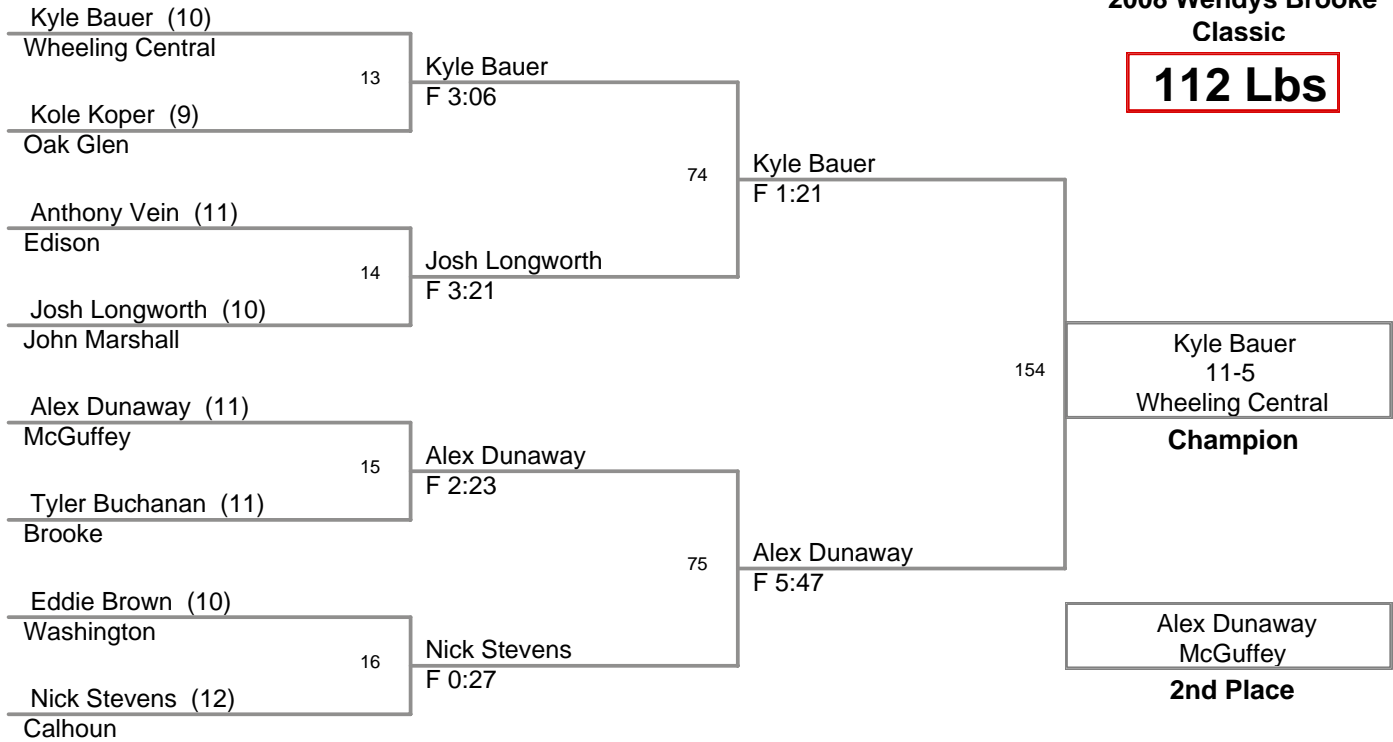

2008 Wendys Brooke
Classic

103 Lbs

2008 Wendys Brooke
Classic

112 Lbs

2008 Wendys Brooke
Classic

119 Lbs

2008 Wendys Brooke
Classic

125 Lbs

2008 Wendys Brooke
Classic

130 Lbs

2008 Wendys Brooke
Classic

135 Lbs

2008 Wendys Brooke
Classic

140 Lbs

2008 Wendys Brooke
Classic

145 Lbs

2008 Wendys Brooke
Classic

152 Lbs

2008 Wendys Brooke
Classic

160 Lbs

2008 Wendys Brooke
Classic

171 Lbs

2008 Wendys Brooke
Classic

189 Lbs

2008 Wendys Brooke
Classic

215 Lbs

2008 Wendys Brooke
Classic

285 Lbs