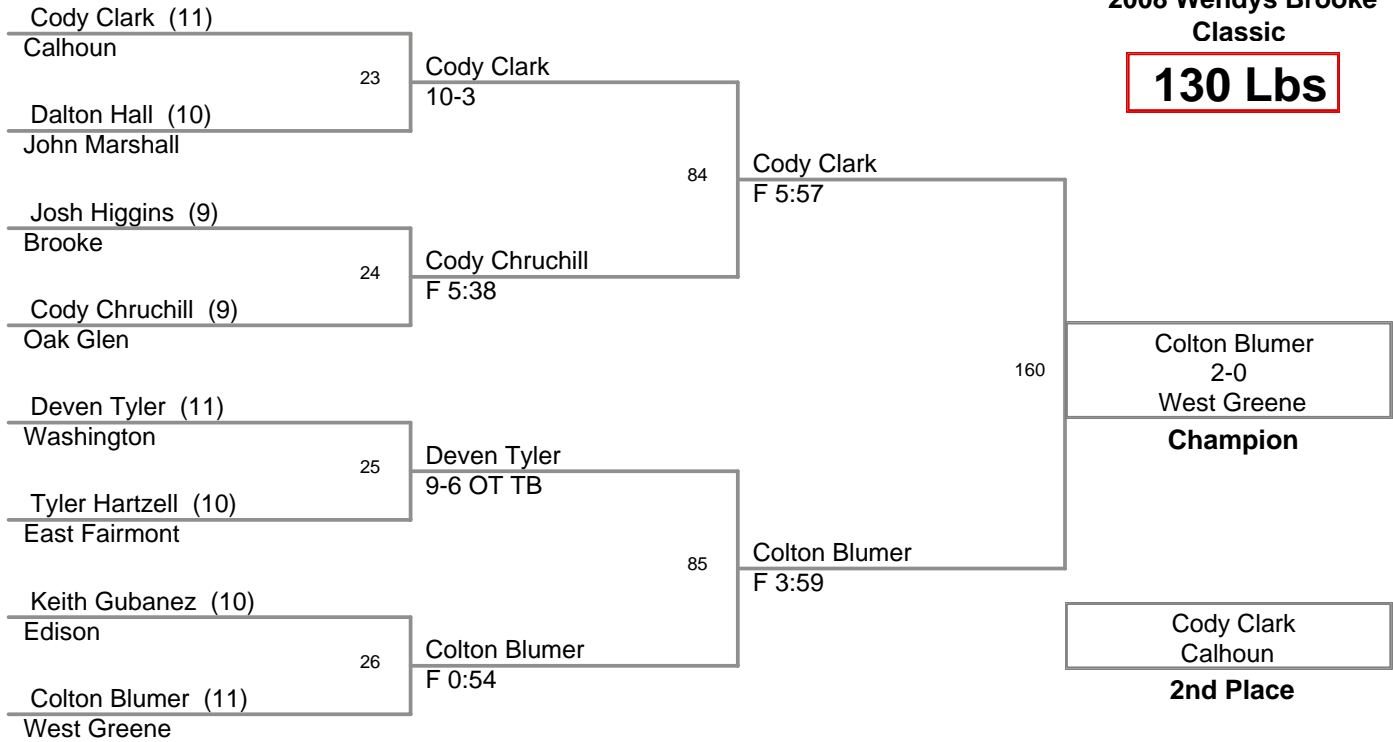

2008 Wendys Brooke
Classic

103 Lbs

2008 Wendys Brooke
Classic

112 Lbs

2008 Wendys Brooke
Classic

119 Lbs

2008 Wendys Brooke
Classic

125 Lbs

2008 Wendys Brooke
Classic

130 Lbs

2008 Wendys Brooke
Classic

135 Lbs

2008 Wendys Brooke
Classic

140 Lbs

2008 Wendys Brooke
Classic

145 Lbs

2008 Wendys Brooke
Classic

152 Lbs

2008 Wendys Brooke
Classic

160 Lbs

2008 Wendys Brooke
Classic

171 Lbs

2008 Wendys Brooke
Classic

189 Lbs