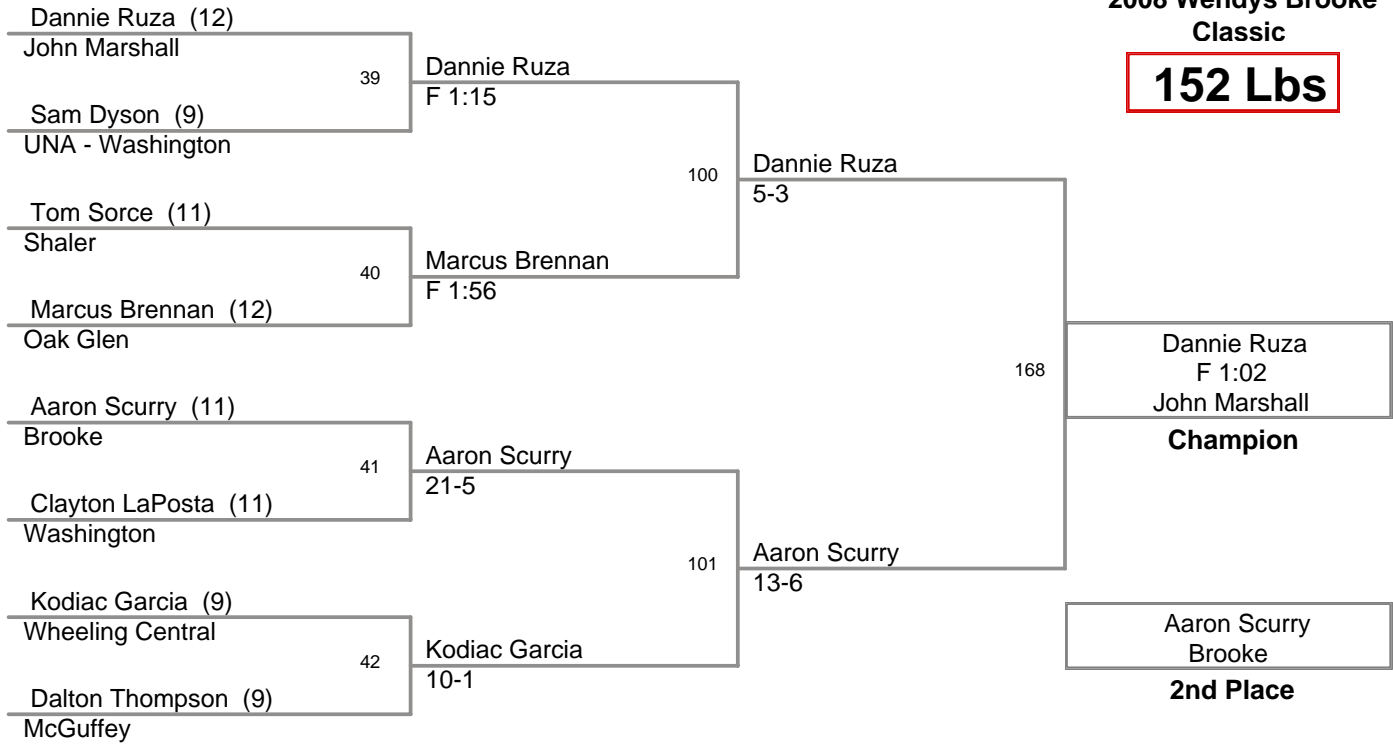

2008 Wendys Brooke
Classic

103 Lbs

2008 Wendys Brooke
Classic

112 Lbs

2008 Wendys Brooke
Classic

119 Lbs

2008 Wendys Brooke
Classic

125 Lbs

2008 Wendys Brooke
Classic

130 Lbs

2008 Wendys Brooke
Classic

135 Lbs

2008 Wendys Brooke
Classic

140 Lbs

2008 Wendys Brooke
Classic

145 Lbs

2008 Wendys Brooke
Classic

152 Lbs

2008 Wendys Brooke
Classic

160 Lbs

2008 Wendys Brooke
Classic

171 Lbs

2008 Wendys Brooke
Classic

189 Lbs