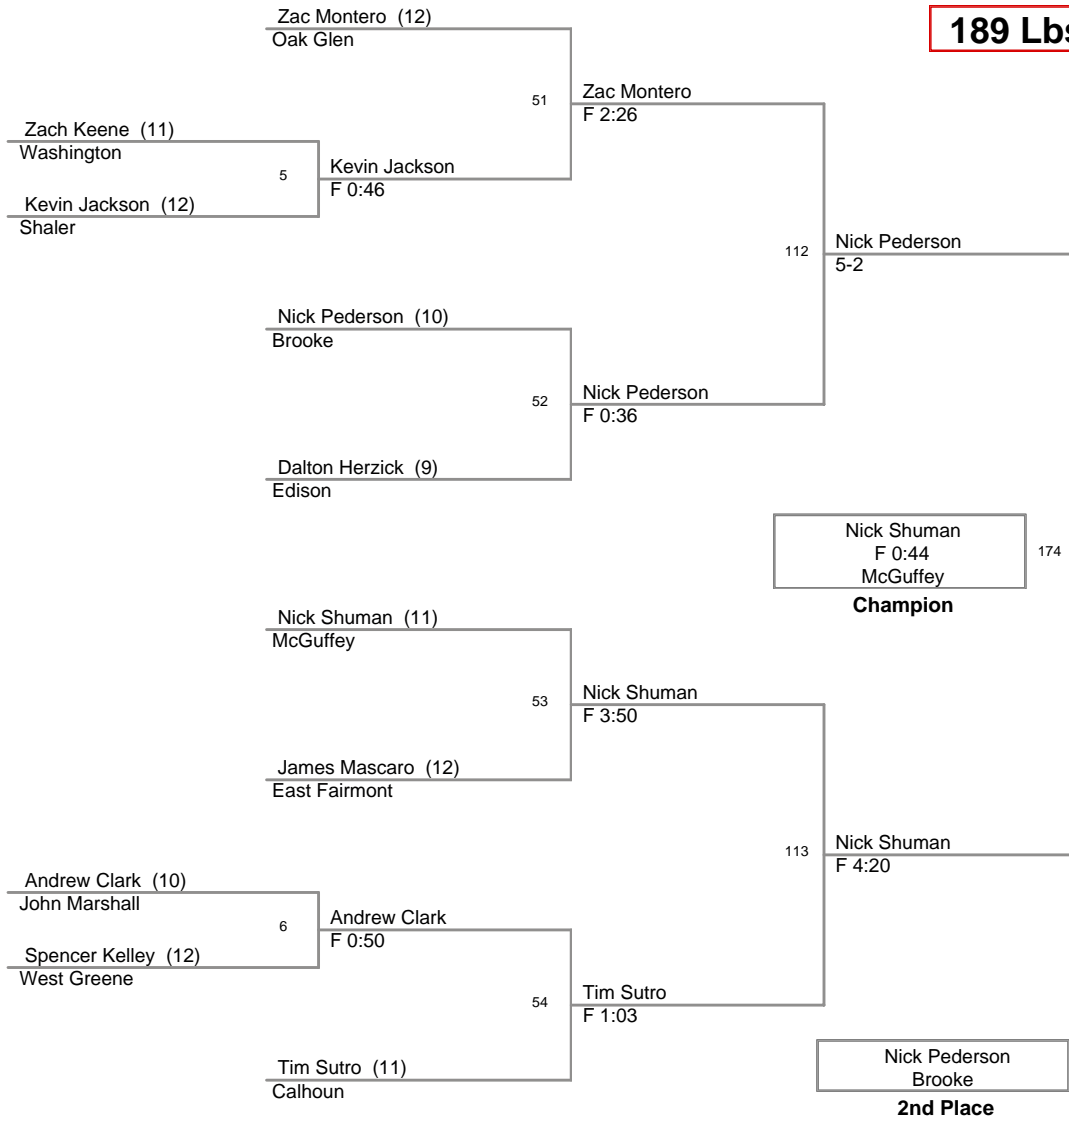

2008 Wendys Brooke
Classic

152 Lbs

2008 Wendys Brooke
Classic

160 Lbs

2008 Wendys Brooke
Classic

171 Lbs

2008 Wendys Brooke
Classic

189 Lbs