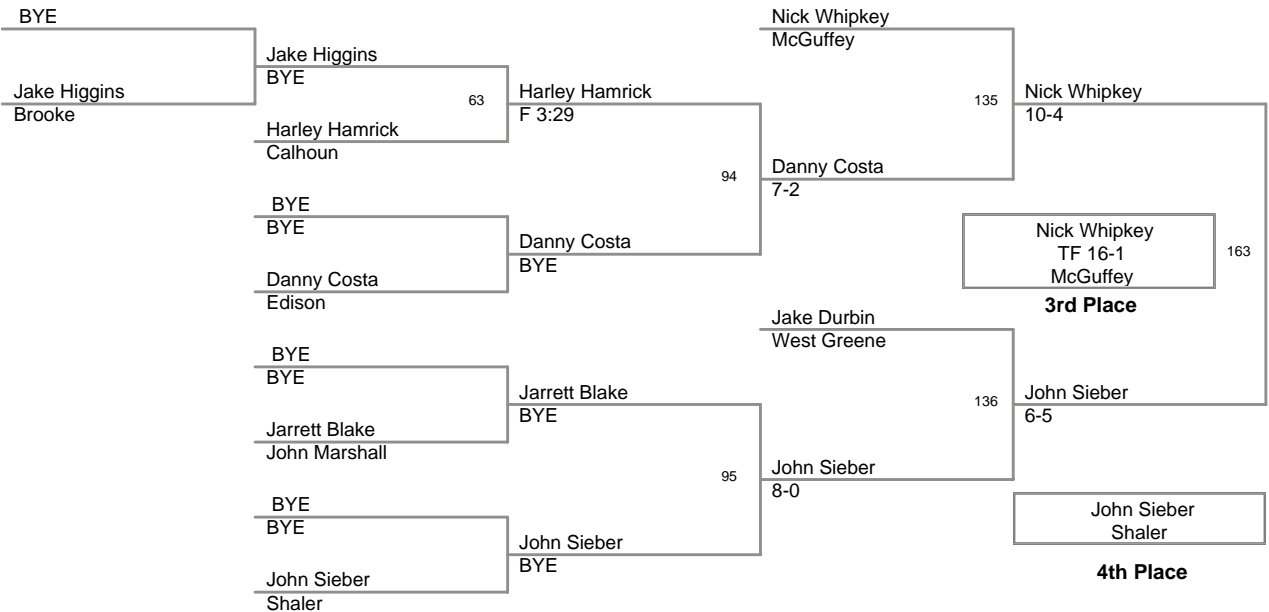

2008 Wendys Brooke
Classic

130 Lbs

2008 Wendys Brooke
Classic

135 Lbs

2008 Wendys Brooke
Classic

140 Lbs

2008 Wendys Brooke
Classic

145 Lbs