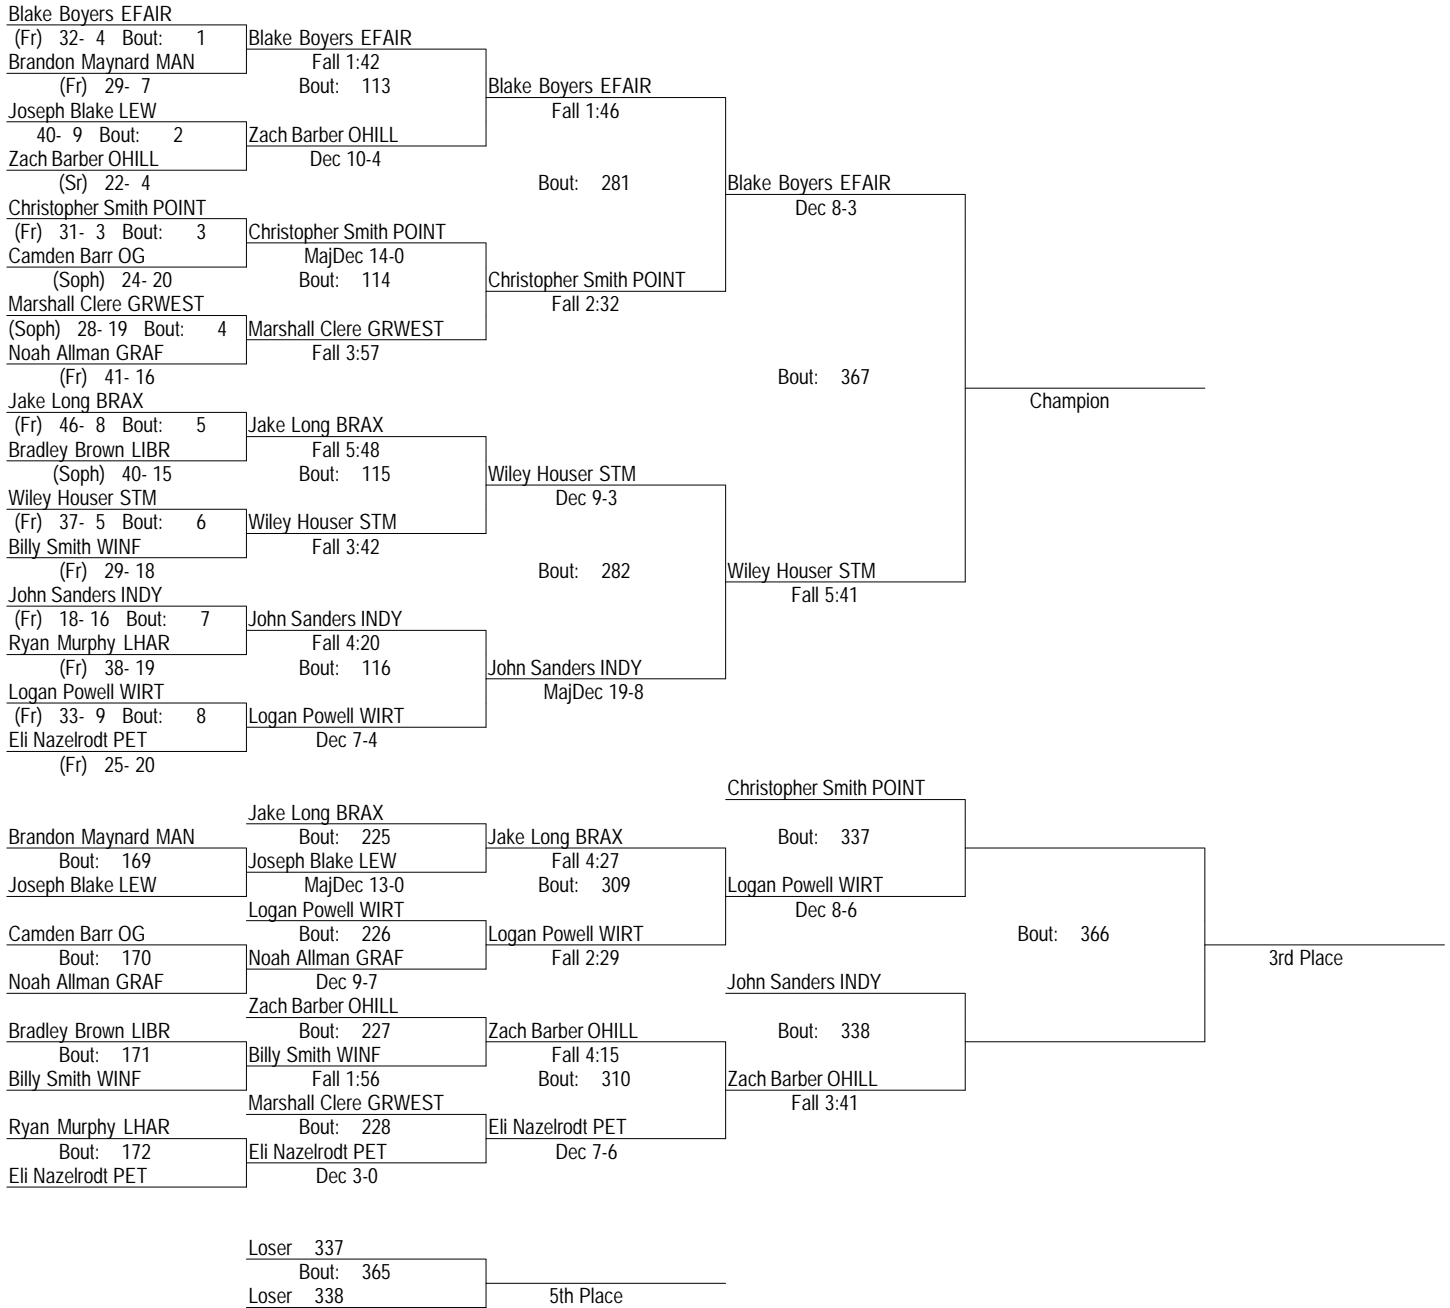

# 2018 WVSSAC AA-A

2-22 To 24, 2018

106