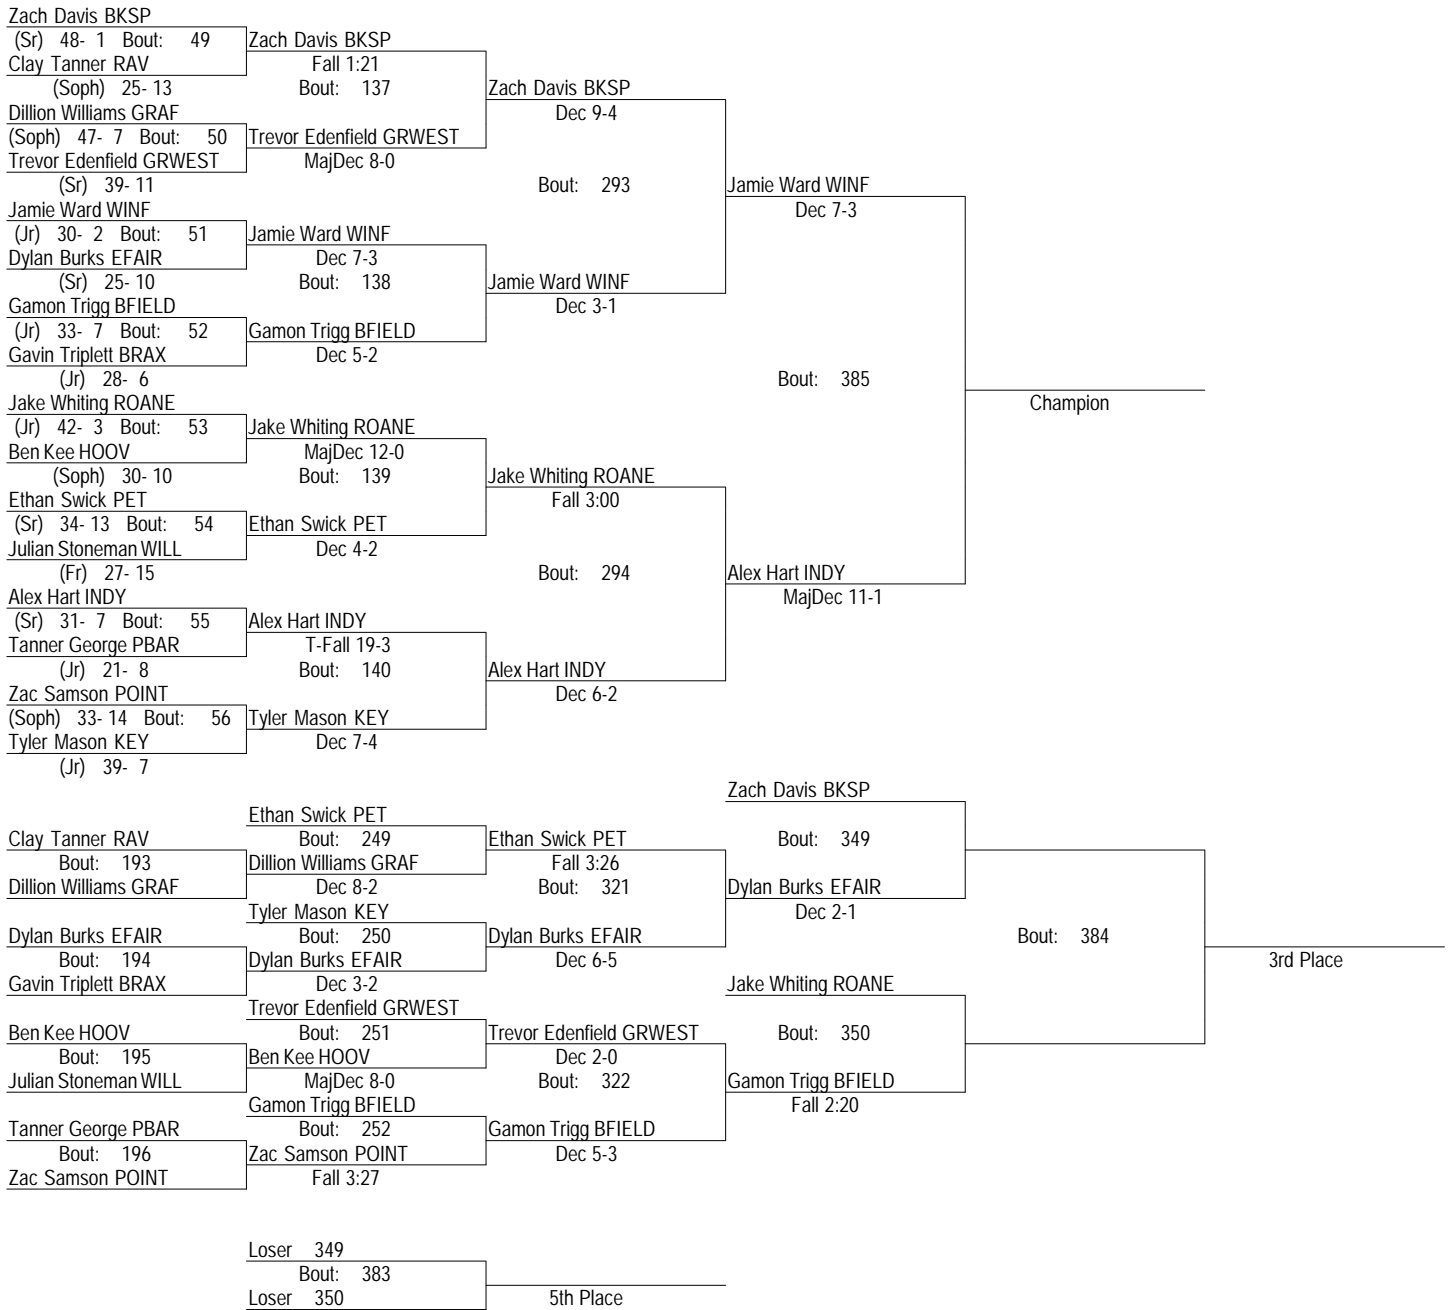

2018 WVSSAC AA-A

2-22 To 24, 2018

145