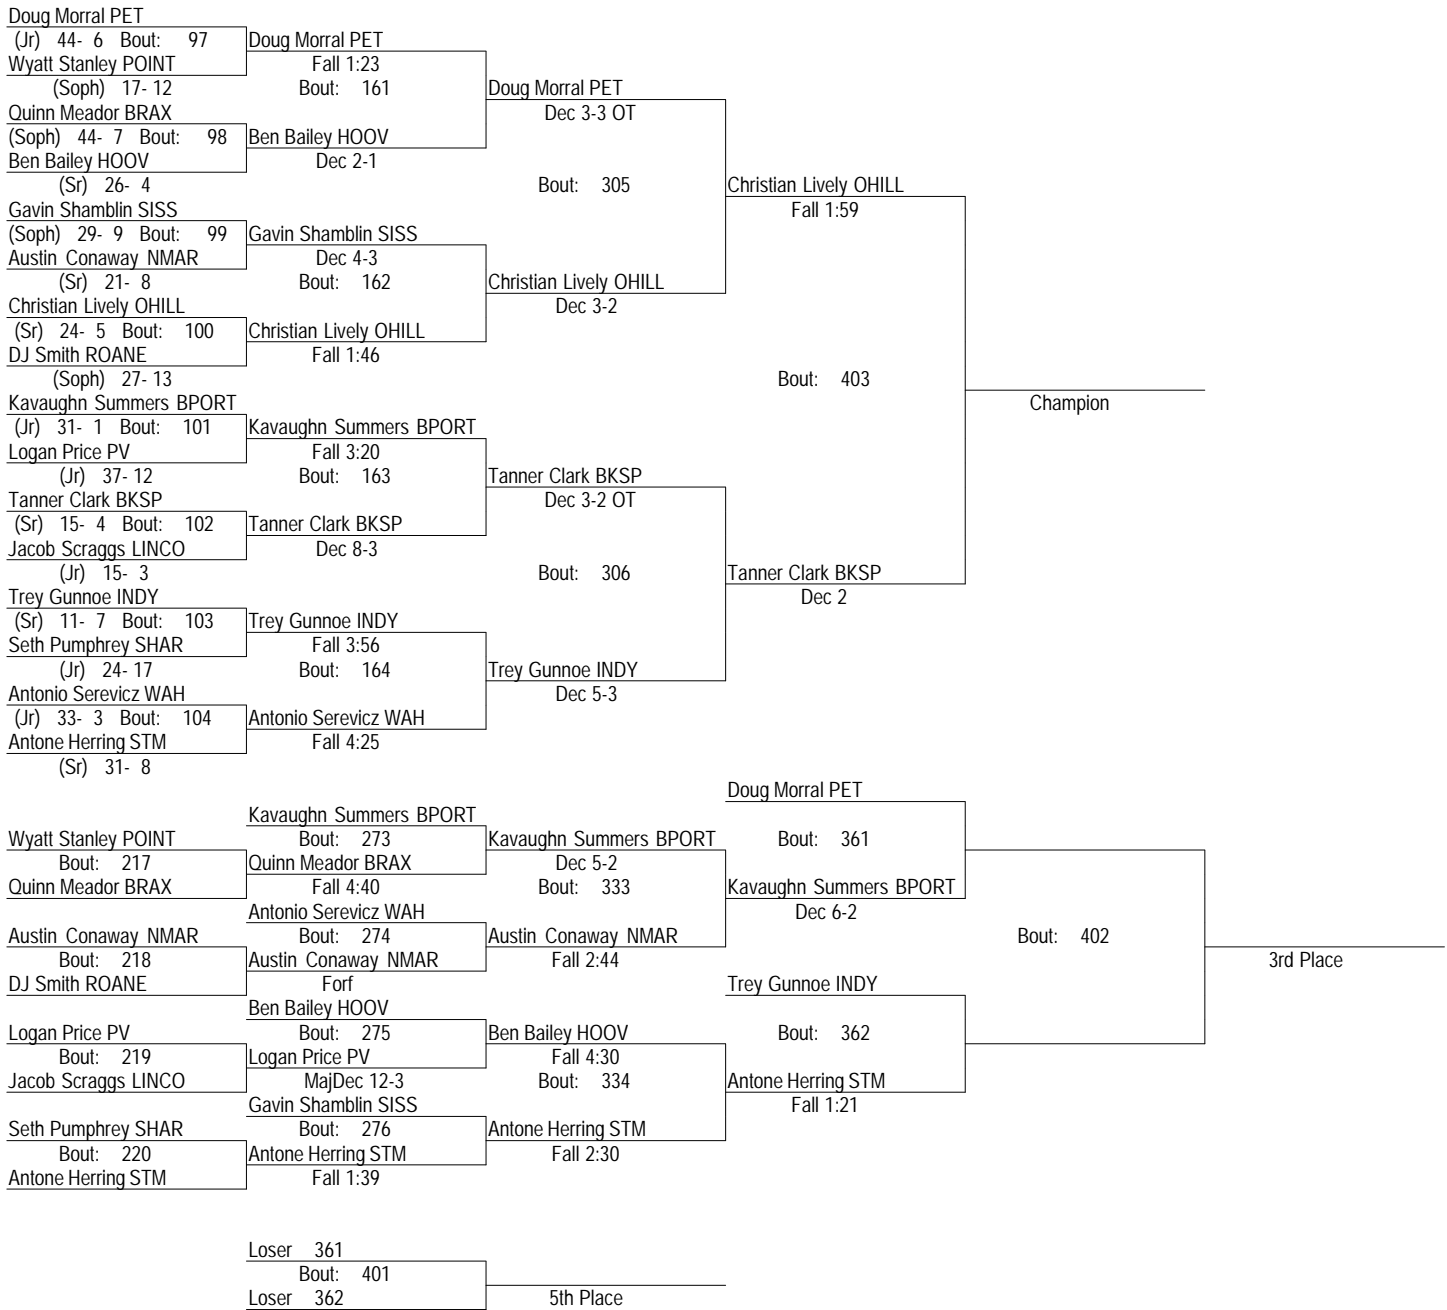

2018 WVSSAC AA-A

2-22 To 24, 2018

220