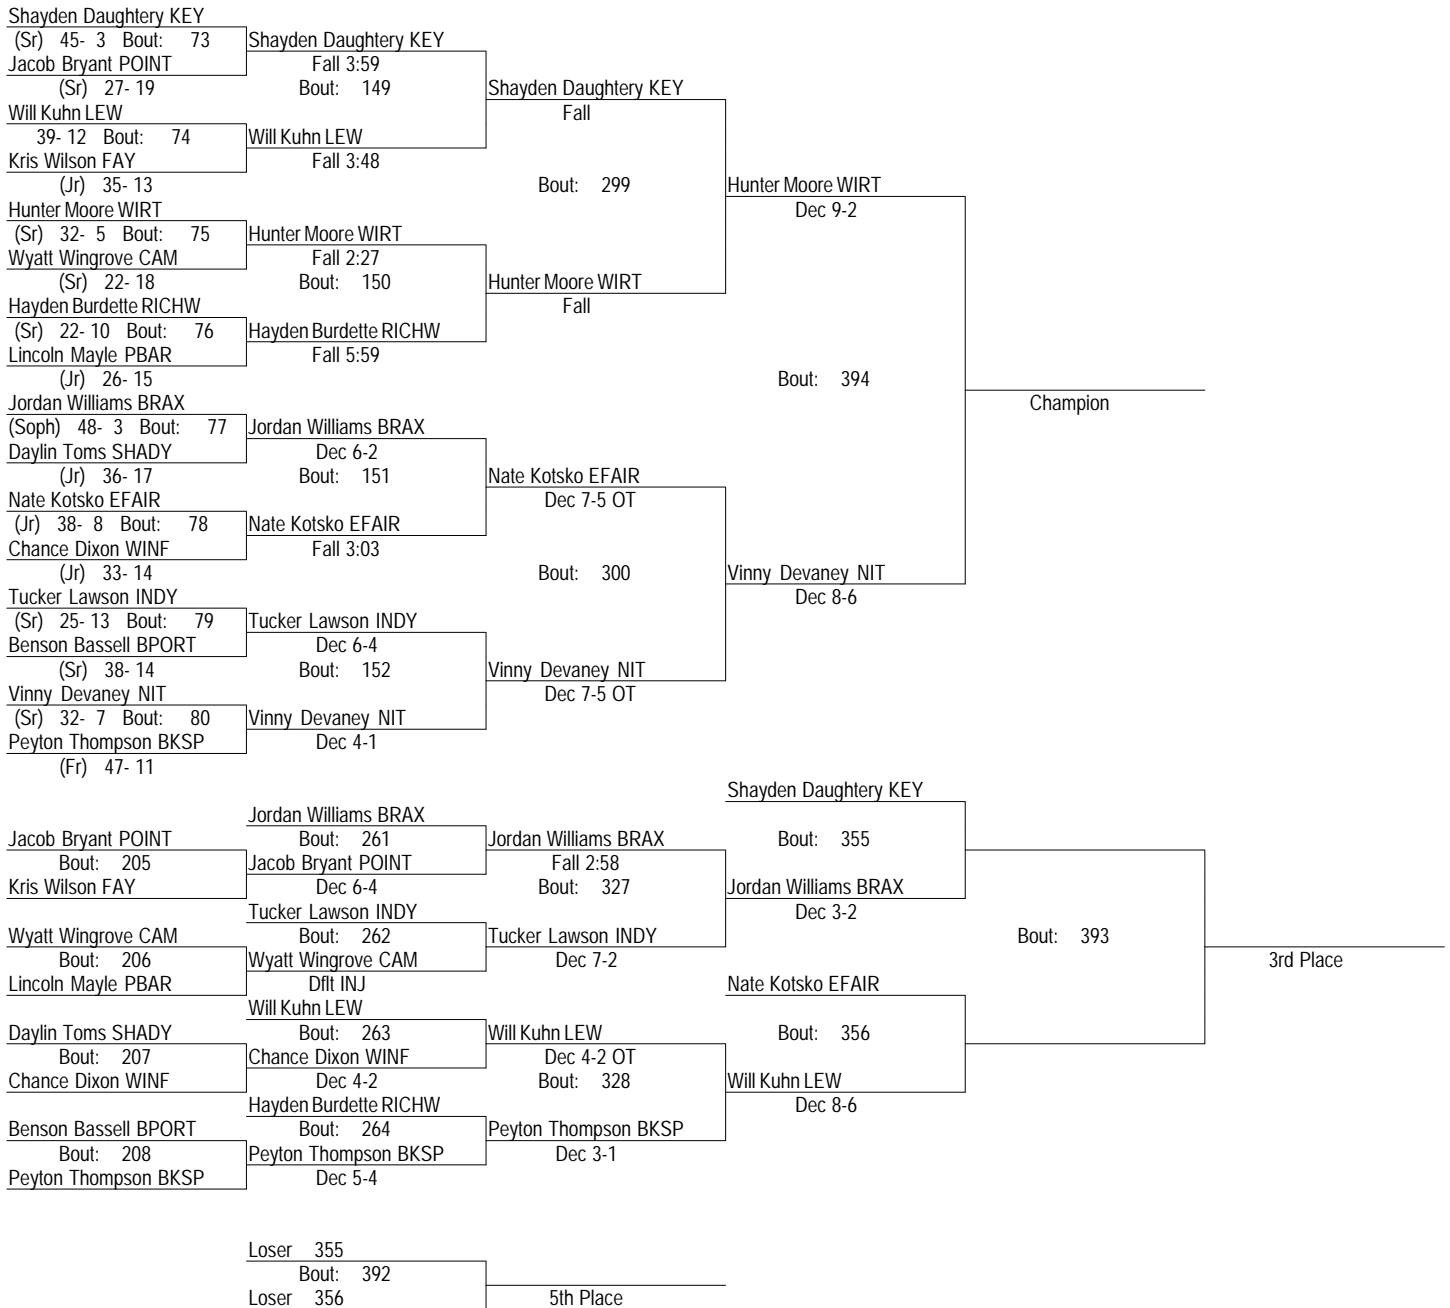

2018 WVSSAC AA-A

2-22 To 24, 2018

170