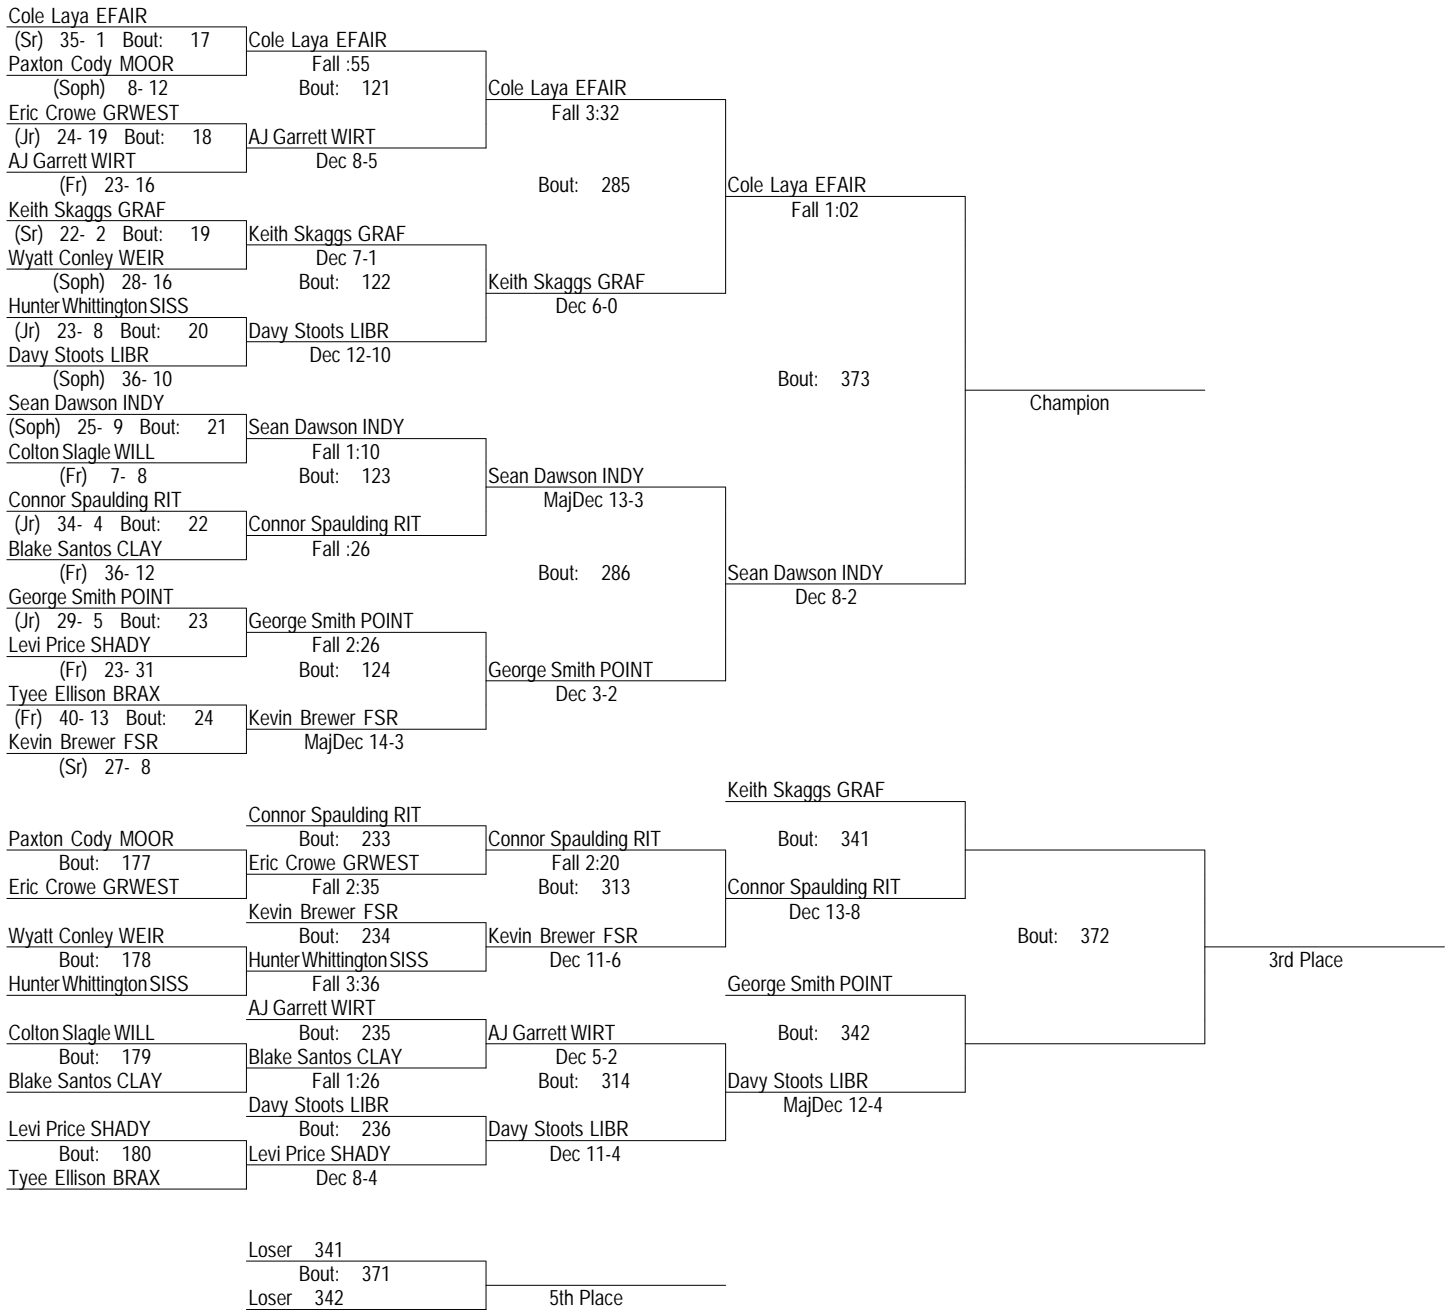

2018 WVSSAC AA-A

2-22 To 24, 2018

120