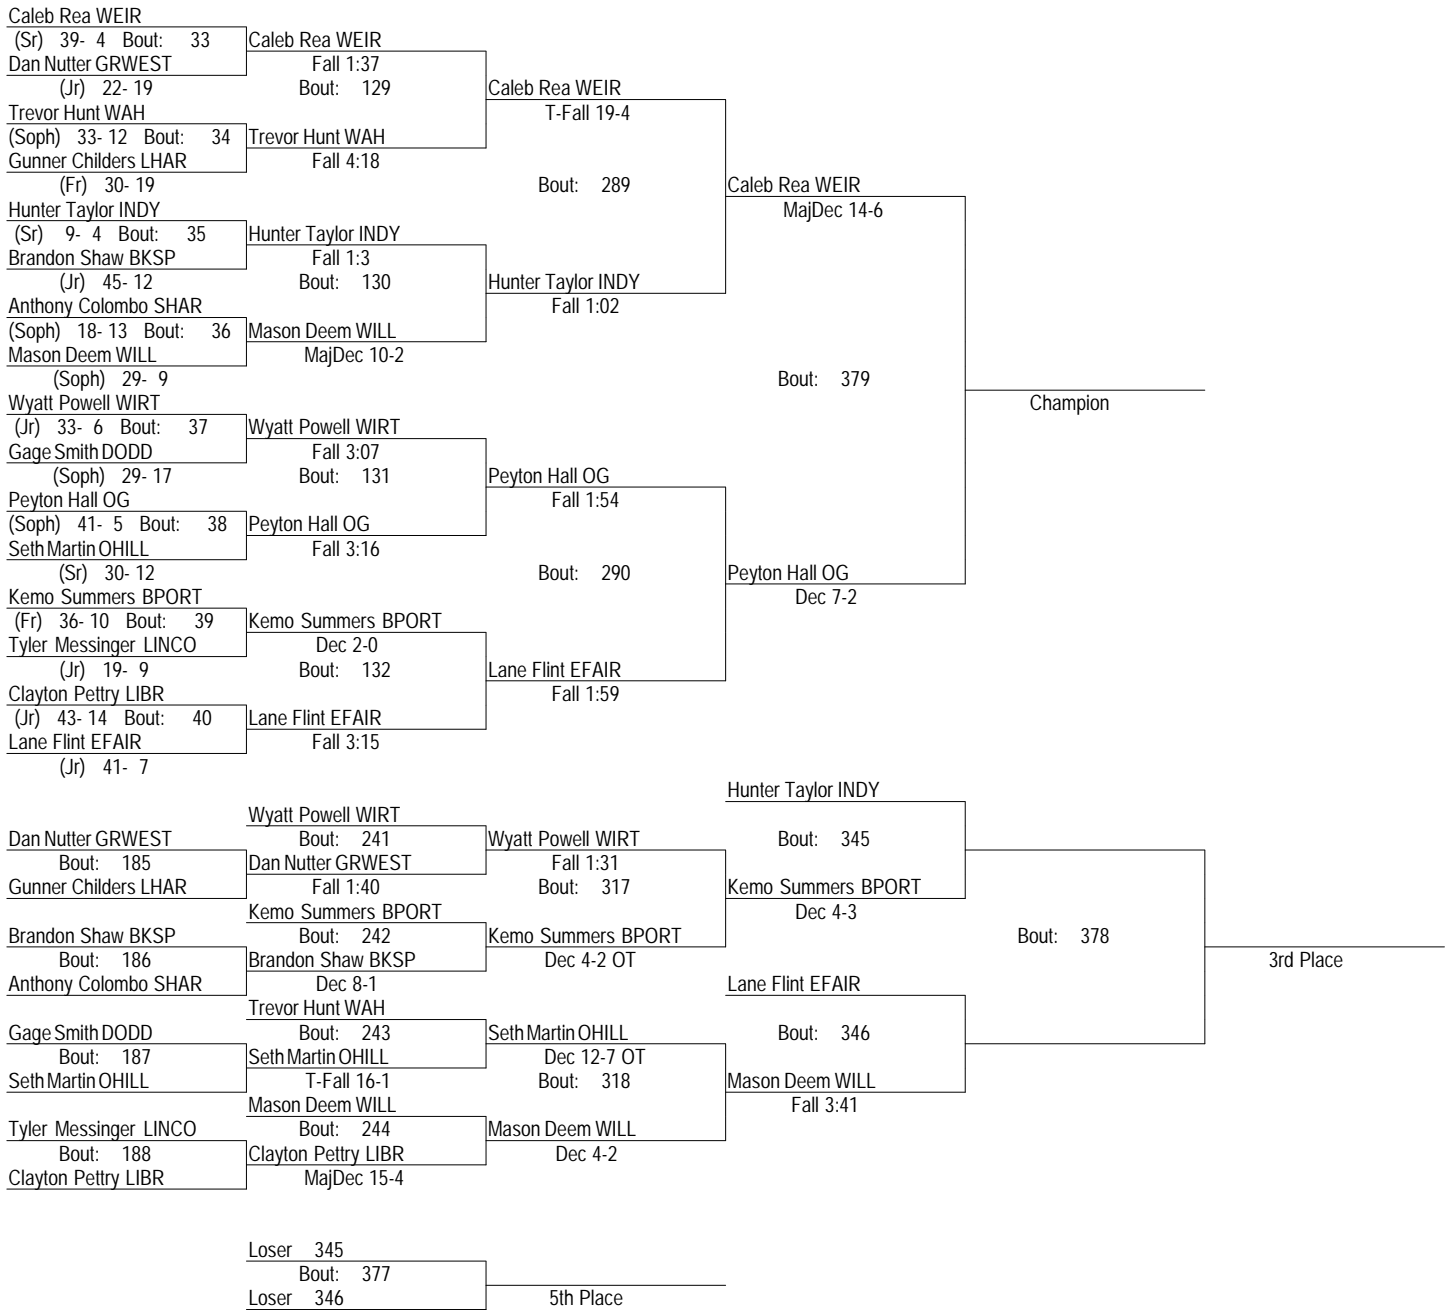

2018 WVSSAC AA-A

2-22 To 24, 2018

132