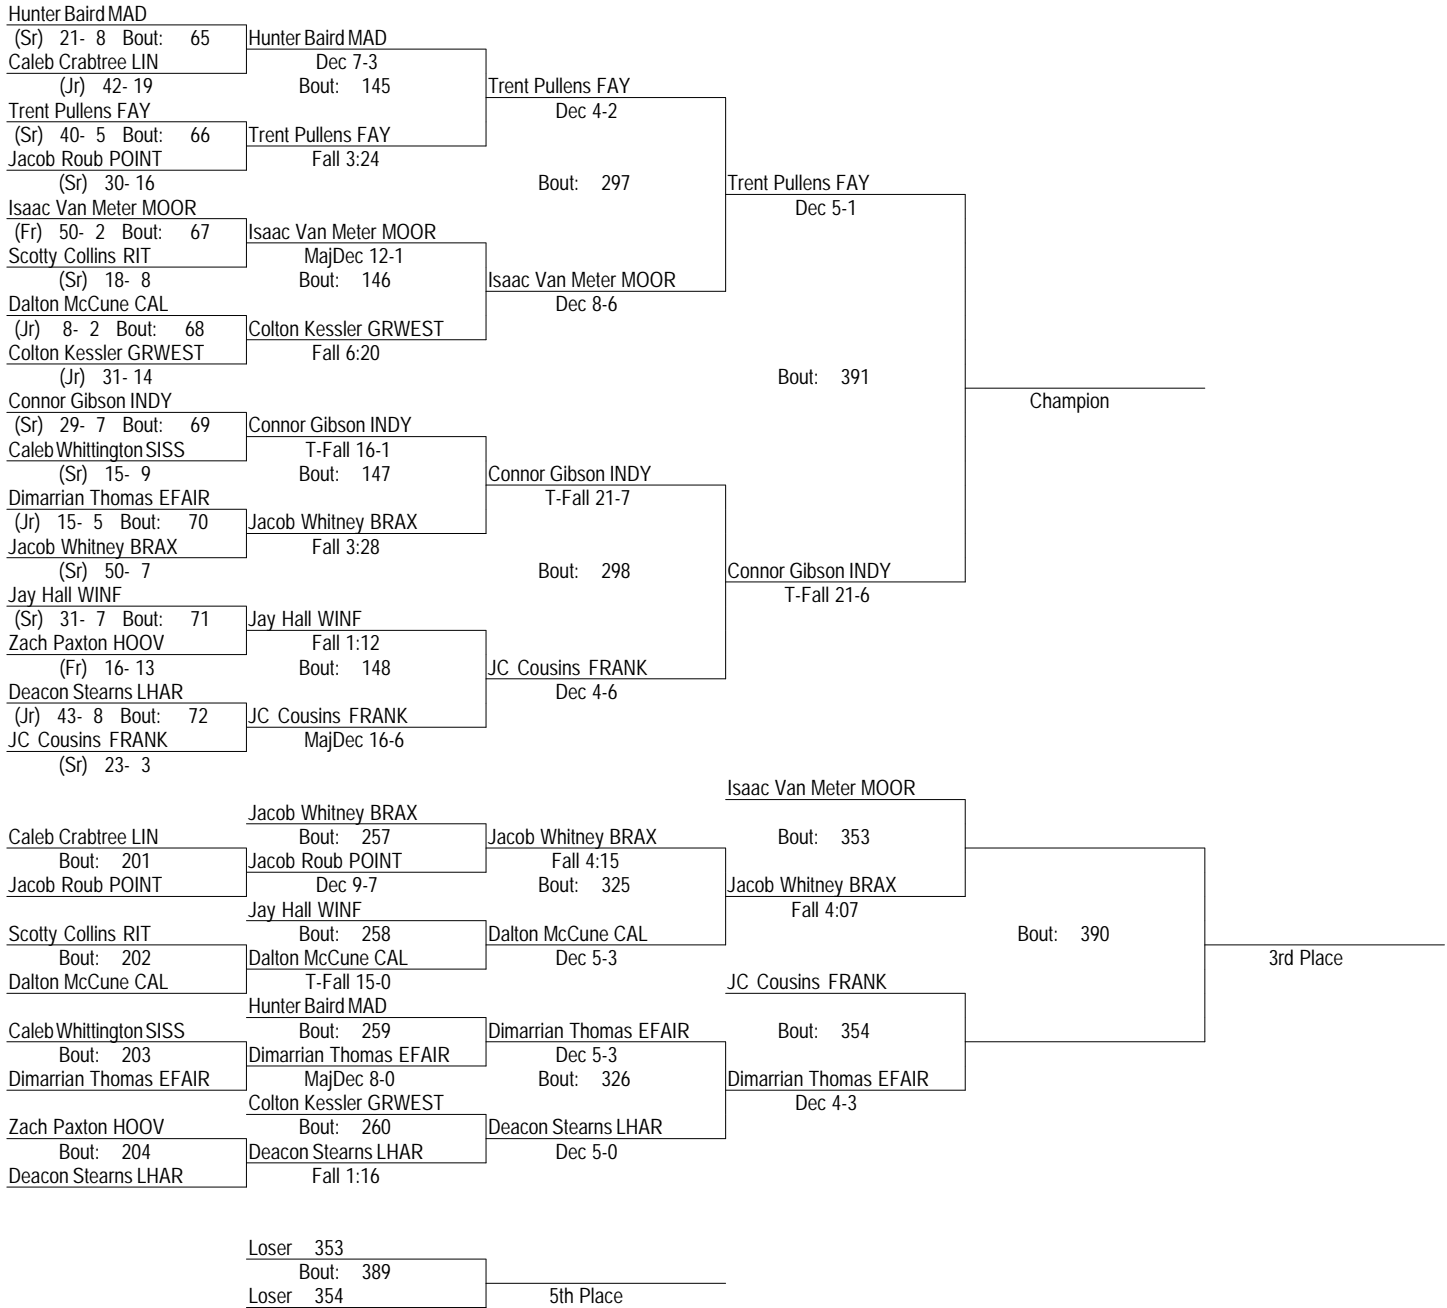

2018 WVSSAC AA-A

2-22 To 24, 2018

160