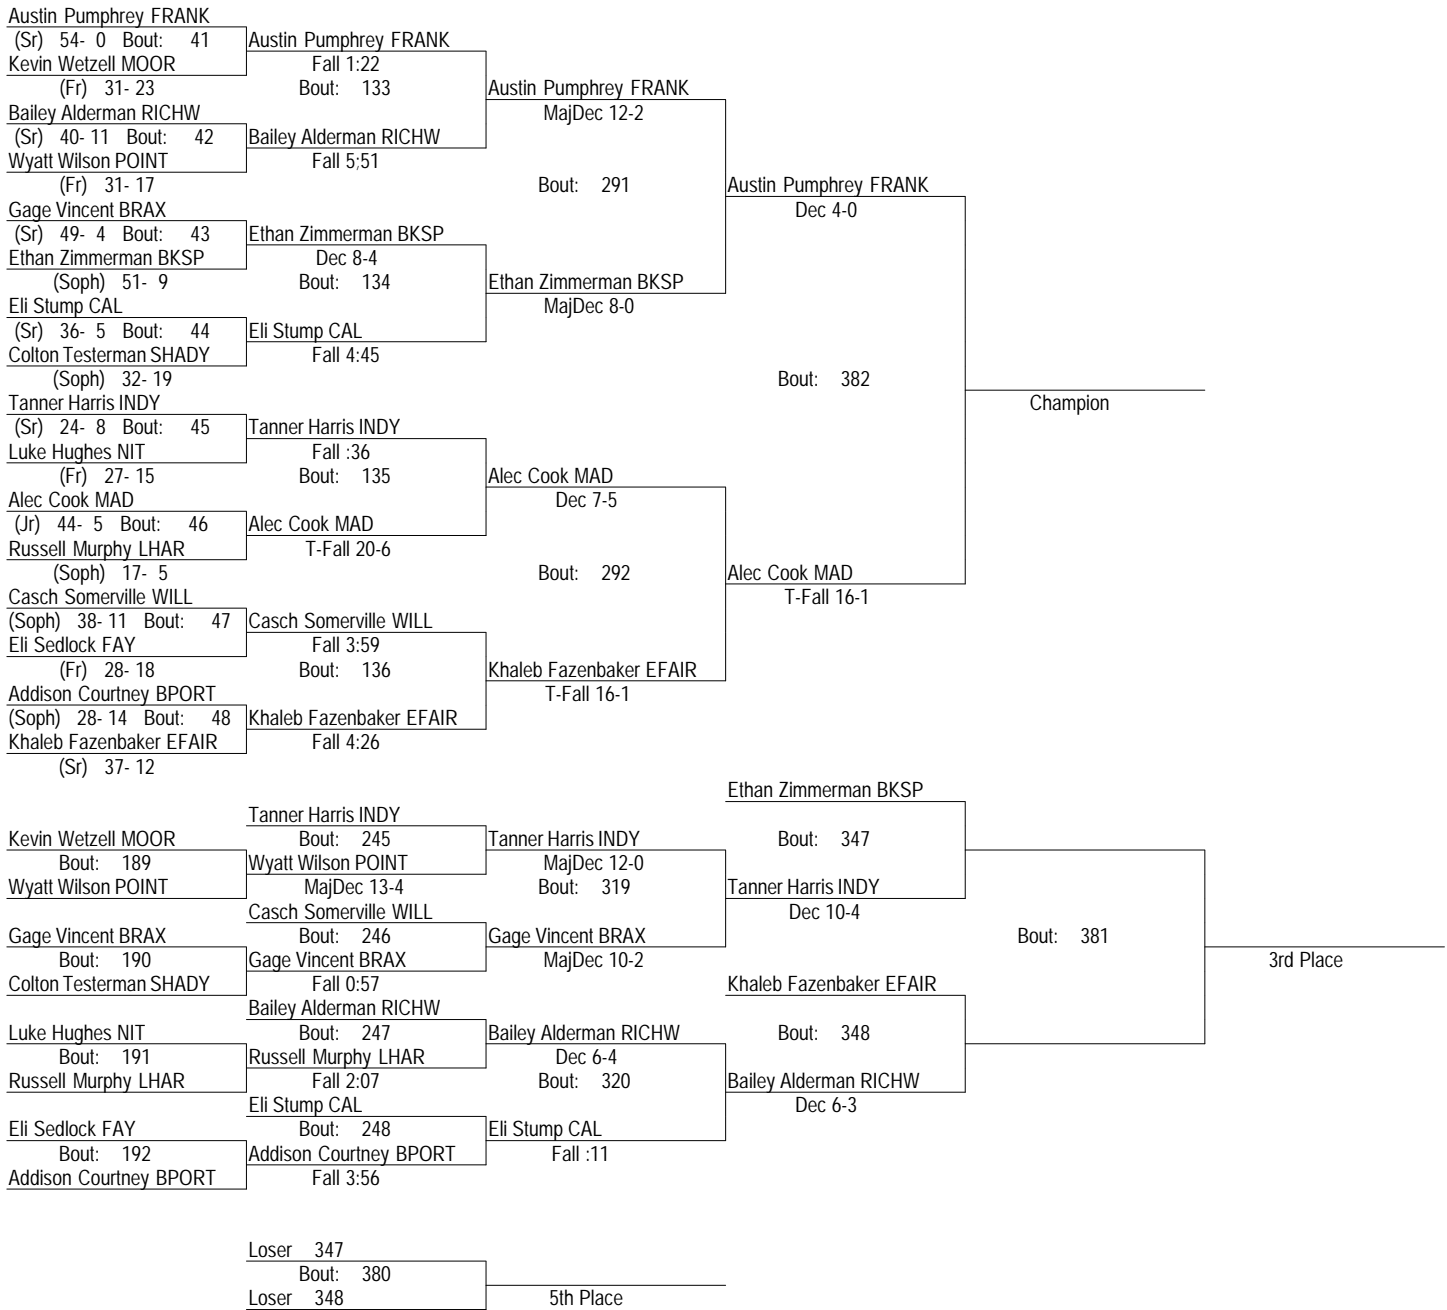

2018 WVSSAC AA-A

2-22 To 24, 2018

138