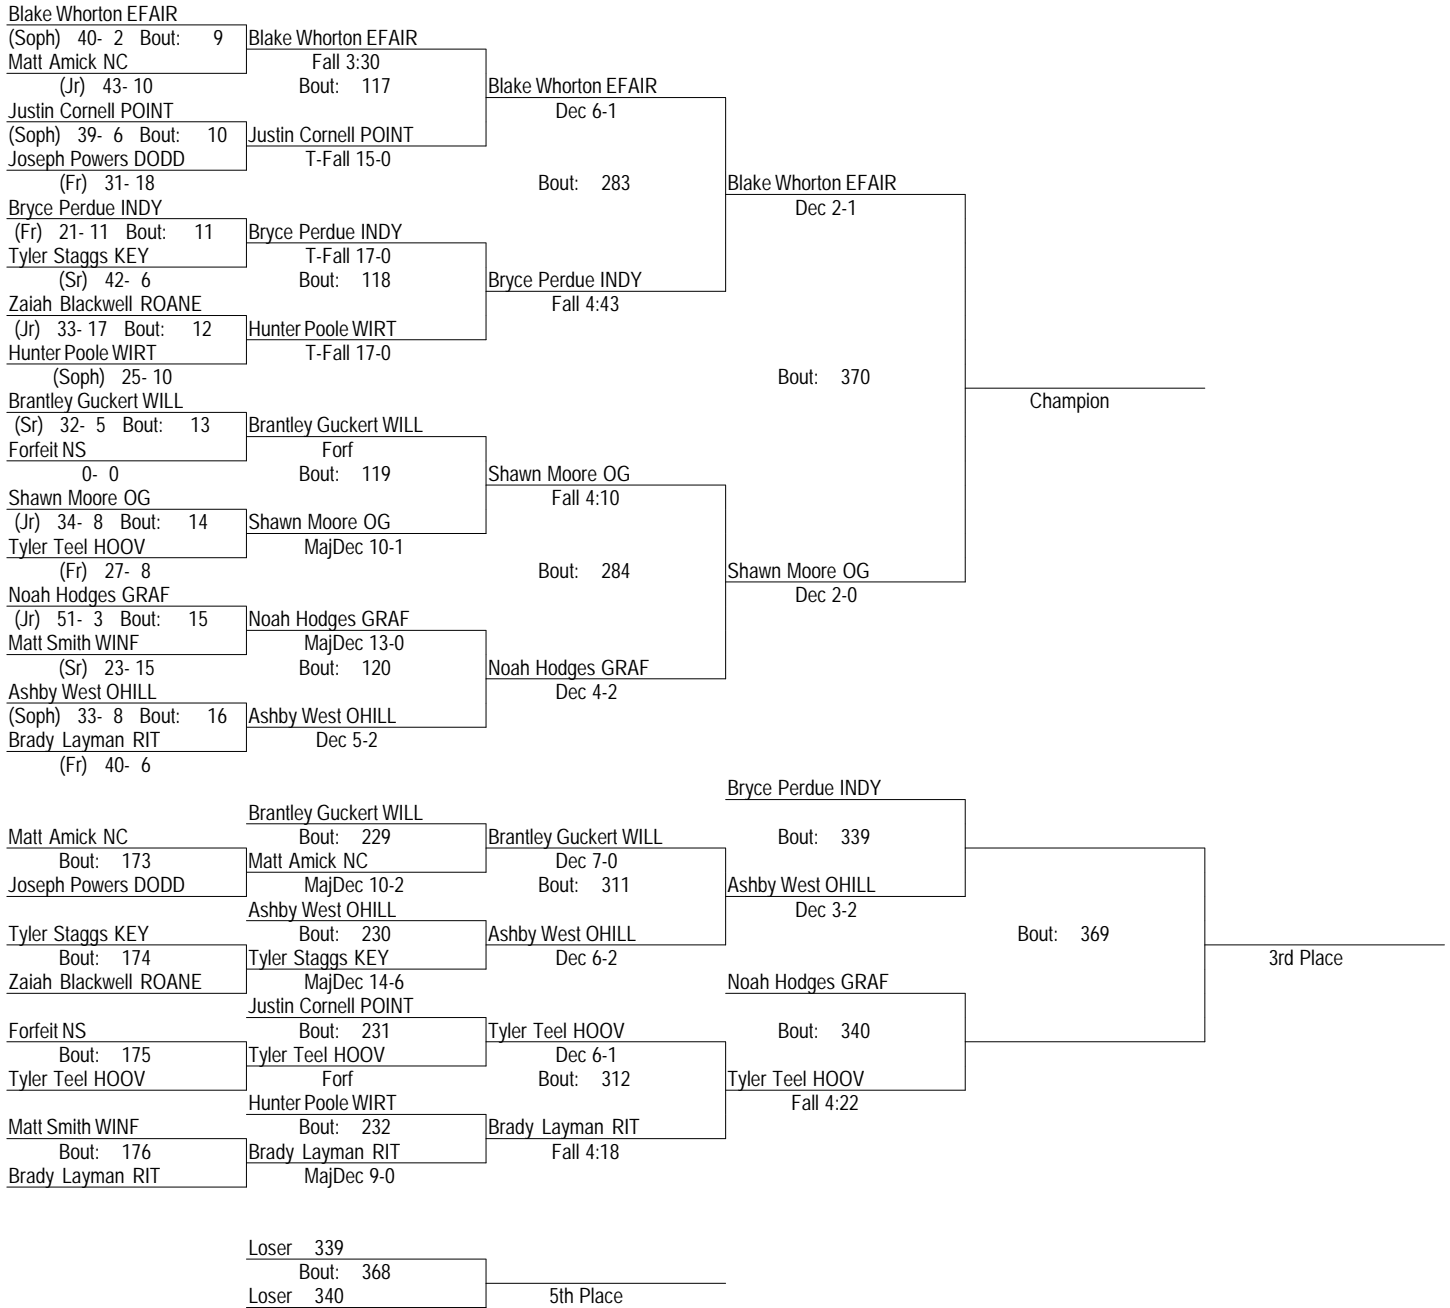

2018 WVSSAC AA-A

2-22 To 24, 2018

113